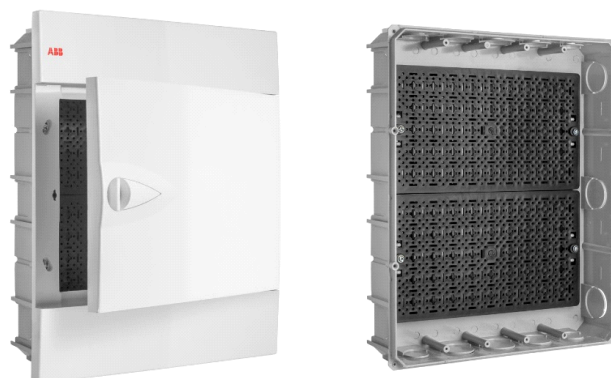

Linha Maestro VDI

Especificações

Os quadros VDI da linha Maestro são ideais para instalação dos equipamentos de Voz (telefonia), Dados (rede) e Imagem (TV). Facilita a organização dos equipamentos, reduz o cabeamento e concentra o acesso em um único ponto, simplificando o processo de manutenção. O design semelhante à linha de distribuição elétrica garante uma instalação padronizada.

Quadro Maestro VDI ABB

Número de Módulos		12	24	36
Dimensões (A x L x P)	mm	250 x 320 x 95	390 x 320 x 95	540 x 320 x 95
Código de estoque - Embutir		1SPEM111V12BR	1SPEM111V24BR	1SPEM111V36BR
Código de estoque - Sobrepor		1SPEM211V12BR	1SPEM211V24BR	1SPEM211V36BR
Grau de Proteção		IP40	IP40	IP40
Temperatura de Operação		-15°C até 60°	-15°C até 60°C	-15°C até 60°C
Material		Termoplástico	Termoplástico	Termoplástico
Tensão Nominal de Isolação	V	120 - 440	120 - 440	120 - 440
Corrente Nominal	A	120	120	120

Quadro Maestro VDI GE

Número de Módulos		12	24	36
Dimensões (A x L x P)	mm	250 x 320 x 95	390 x 320 x 95	540 x 320 x 95
Código de estoque - Embutir		1SPEM111VG12	1SPEM111VG24	1SPEM111VG36
Código de estoque - Sobrepor		1SPEM211VG12	1SPEM211VG24	1SPEM211VG36
Grau de Proteção		IP40	IP40	IP40
Temperatura de Operação		-15°C até 60°	-15°C até 60°C	-15°C até 60°C
Material		Termoplástico	Termoplástico	Termoplástico
Tensão Nominal de Isolação	V	120 - 440	120 - 440	120 - 440
Corrente Nominal	A	120	120	120